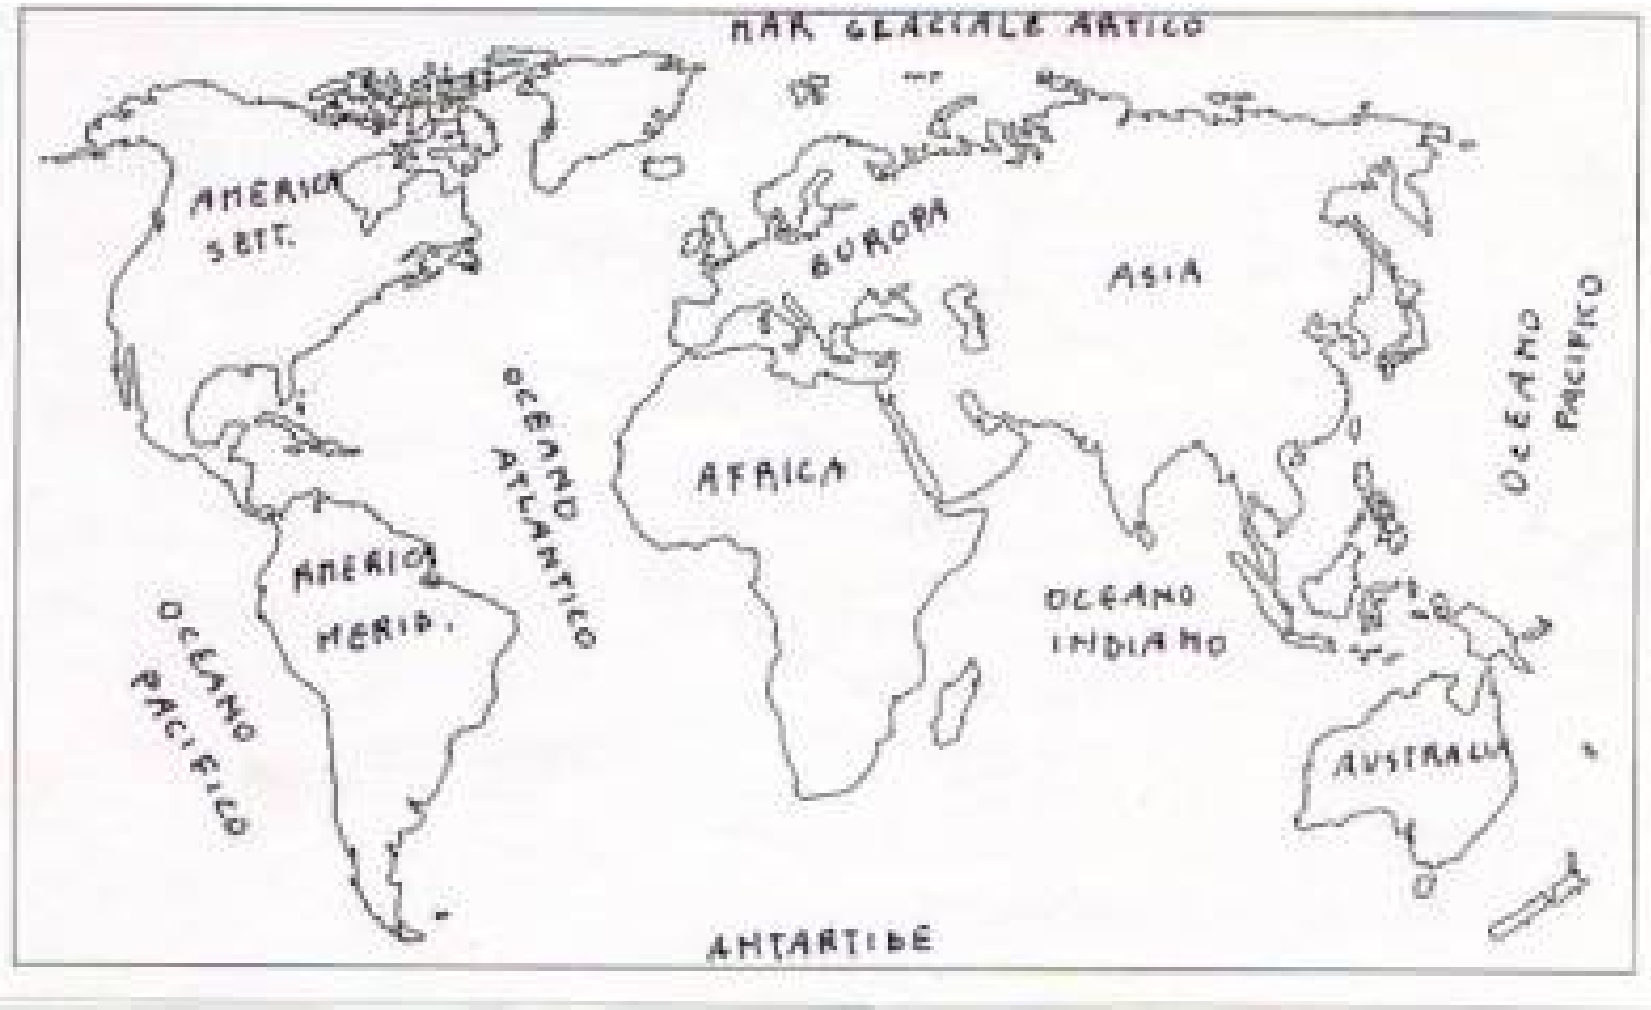

# ORIENTARSI NEL TEMPO

MONARCHIA

REPUBBLICA

IMPERO

753 a.C.

509 a.C.

31a.C.

476 d.C.

Colora sulla striscia del tempo il periodo della repubblica

....e  
nello  
spazio

Trova la città  
di Roma

OGGI ROMA E' LA CAPITALE D'ITALIA, SI TROVA NELLA REGIONE LAZIO

# ATTIVITA' DI LETTURA

A Roma, i cittadini, dopo aver cacciato il re, scelgono un nuovo tipo di GOVERNO: LA REPUBBLICA

REPUBBLICA: tipo di governo dove si decide tutti insieme

OGGI l'Italia è una REPUBBLICA

Disegna la bandiera della repubblica italiana    Conosci la bandiera di un altro stato?    Disegna