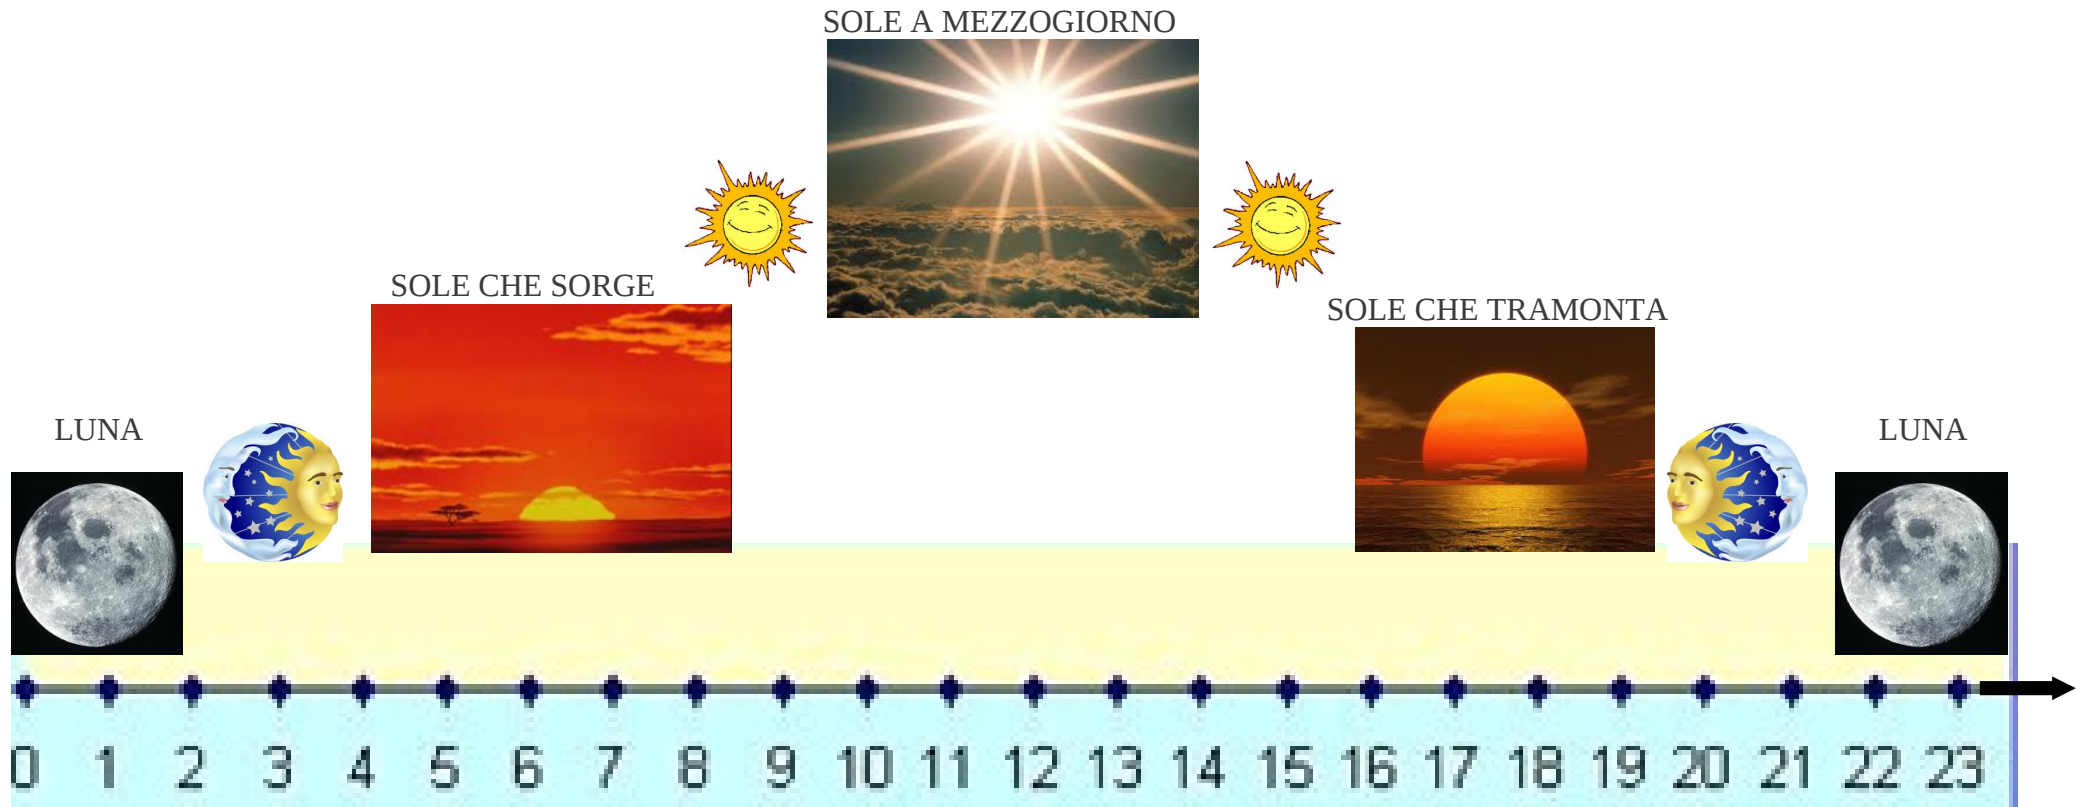

# LA DURATA DI UN GIORNO INTERO " 24 ORE "

NOTTE  
night

MATTINA  
morning

POMERIGGIO  
afternoon

SERA  
evening

DORMIRE  
to sleep

COLAZIONE  
breakfast

Andare a scuola  
go to school